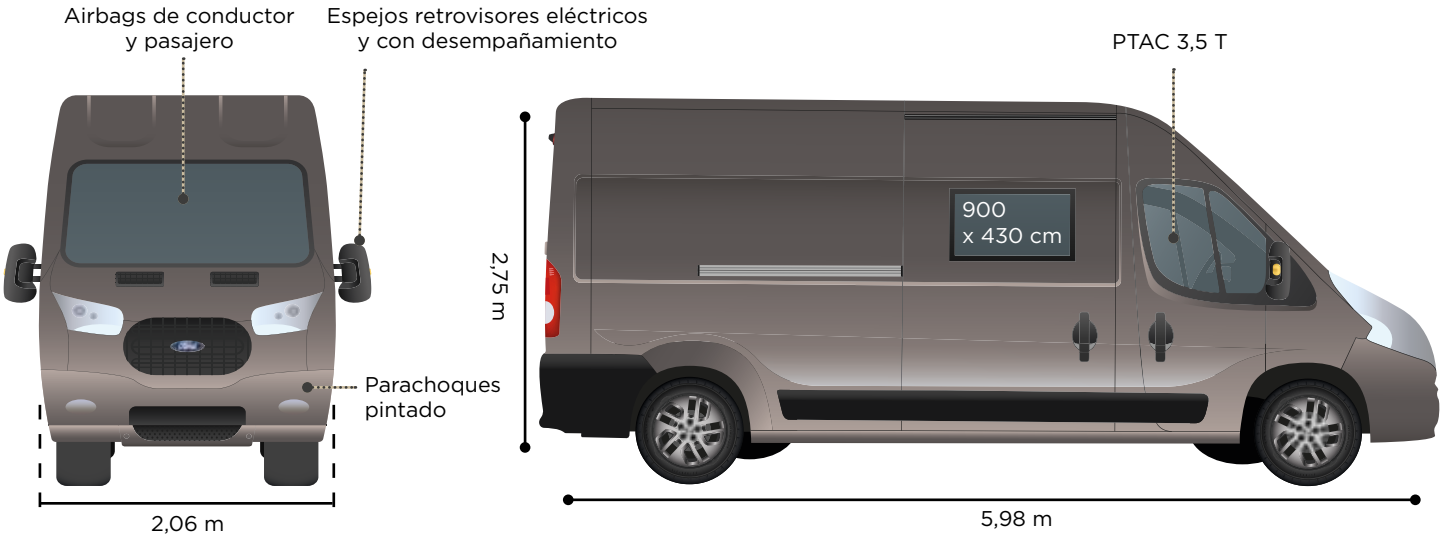

RANDGER R560 4X4

Photos et illustrations non contractuelles, modèle sous réserve de modifications - ED 09-2023