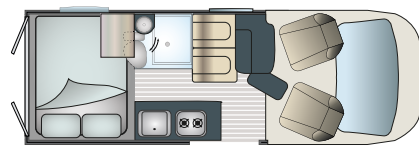

Configuraciones

DÍA / 4 PLAZAS

Lo mejor de esta Ranger

- > Su motorización 4x4 para un confort absoluto durante la conducción
- > Su interior espacioso
- > Su baño modular TB Concept de gran altura
- > Su portaequipajes ampliado
- > Su batería de litio