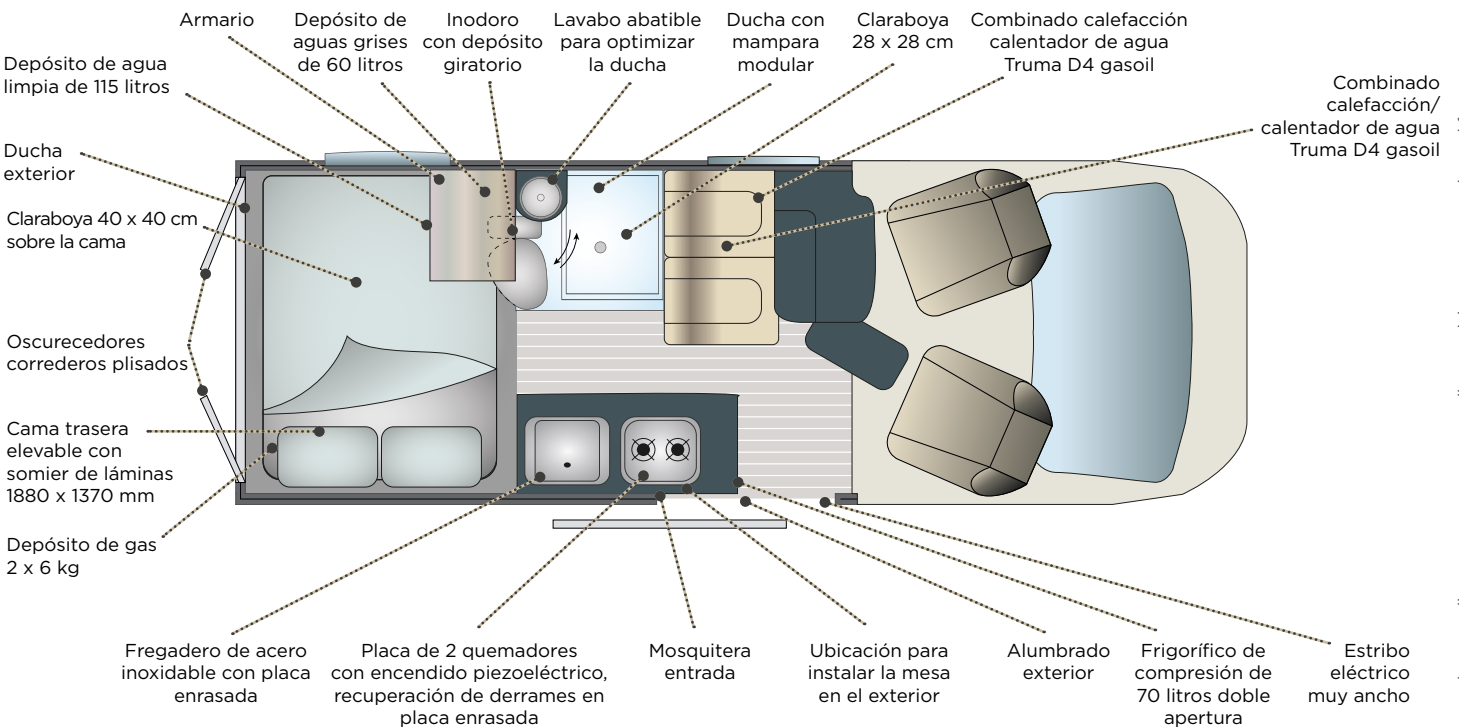

RANDGER R560 4X4

Photos et illustrations non contractuelles, modèle sous réserve de modifications - ED 09-2023