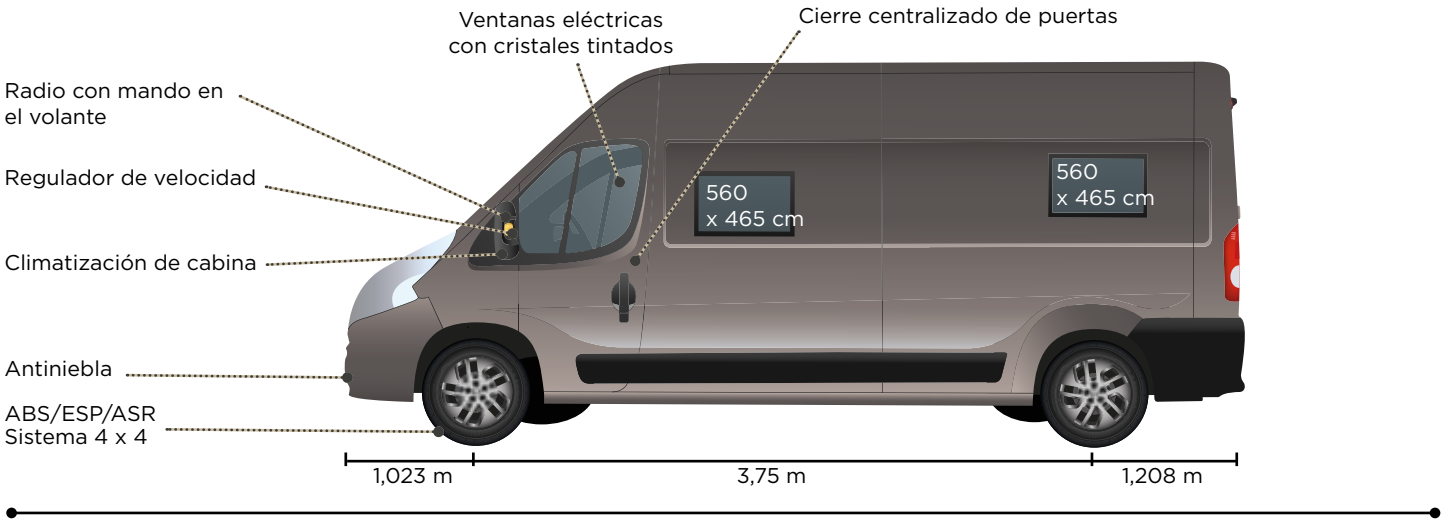

RANDGER R560 4X4

Photos et illustrations non contractuelles, modèle sous réserve de modifications - ED 09-2023