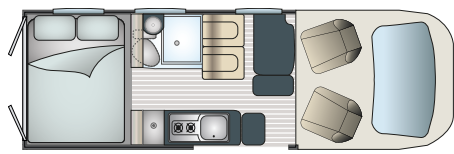

Novedades 2024

- > Nuevo comedor termoformado y zonas de noche
- > Cortinas opacas plisadas para las puertas traseras
- > Nuevo recorte de cabina
- > Nueva mesa de comedor
- > Nuevo diseño de asiento corrido
- > Suspensión trasera reforzada

Configuraciones

 **DÍA / 4 PLAZAS**

Lo mejor de esta Randger

- > Su baño TB Concept
- > Su gran frigorífico de 138 l
- > Sus 4 camas grandes ampliables hasta 7 opcionalmente con techo pop up
- > Su portaequipajes con compartimentos y sus múltiples espacios de almacenamiento
- > Su batería de litio