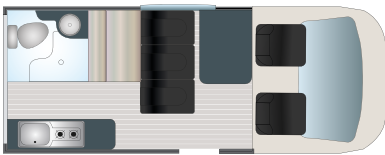

GAMA 2024

R A N D G E R R530

De serie

- > Ventanas y espejos eléctricos
- > Cierre centralizado a distancia
- > ESP / ABS
- > Bolsas de aire para el conductor y el pasajero
- > Aire acondicionado en la cabina
- > Control de crucero / Limitador de velocidad
- > Radio del coche, mp3, sistema bluetooth

EDICIÓN LIMITED DE SERIE

- > Limpiaparabrisas delantero automático con sensor de lluvia
- > Activación automática de los faros
- > Borde de la parrilla cromado
- > Protecciones laterales, parachoques delanteros y traseros y tiradores de las puertas del color de la carrocería
- > Llantas de aleación de 16" y 5x2 radios
- > Retrovisores exteriores plegables eléctricamente
- > Sistema de audio SYNC 3 con pantalla en color de 4", radio digital DAB, Bluetooth®, USB, mandos en el volante y 4 altavoces, compatible con Apple CarPlay, Android Auto y Waze®
- > Asientos delanteros con calefacción
- > Pomo del cambio forrado de cuero
- > Parabrisas calefactado QuickLear®

Configuraciones

 **DÍA / 5 PLAZAS**

Lo mejor de esta Randger

- > Tamaño pequeño
- > Asiento trasero isofix modular y deslizante
- > Aseo separado
- > Bloque de cocina equipado
- > Tarjeta gris de 5 plazas
- > Calefacción y agua caliente de serie con kit de altitud

CARACTERÍSTICAS

Motorización	2.0L ECOBLUE 130 CV	2.0L ECOBLUE 170 CV
Plazas homologadas	5	5
Plazas en camas	4	4
Potencia administrativa	7	7

DIMENSIONES (mm)

Longitud	5340
Anchura	1986
Altura	2090

PESO

Masa en orden de marcha	2625 kg
Peso con carga	3200 kg